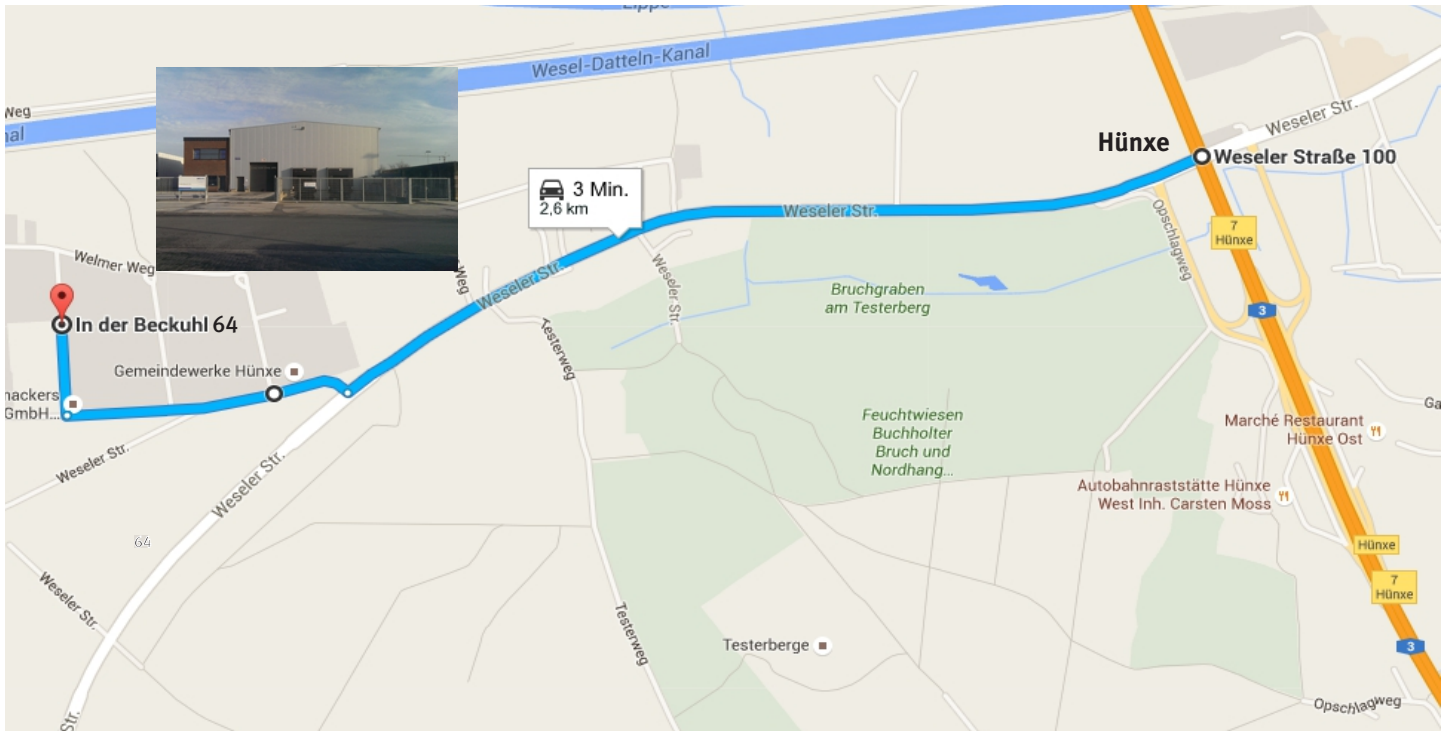

Anfahrt zum Außenlager Hünxe

In der Beckuhl 64, 46569 Hünxe

Autobahn A3, **Abfahrt 7 – Hünxe**
Am Abfahrtsende links abbiegen auf „Weseler Straße“
Nach ca. 1,8km rechts abbiegen auf „In der Beckuhl“
Dritte Querstraße rechts abbiegen
Das Ziel befindet sich in **ca. 200m** auf der rechten Seite

Motorway A3, **Junction 7 – Hünxe**
At the end of junction, turn left on „Weseler Straße“
After about 1,8km turn right on „In der Beckuhl“
At the **third street** turn right
The destination is located about **200m** on the right side