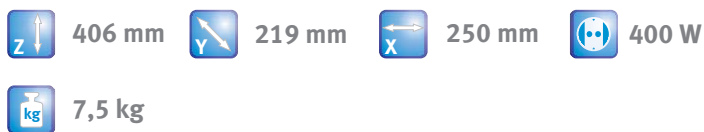

NEXO PS8 Lautsprechersystem

Kleine Größe mit erstaunlichen Output!

Kompromissloses PA Bühnen Lautsprechersystem. Seine Dispersion, Architektur und Gewichtsverteilung sind so konzipiert, dass er für Hintergrund, sowie für Vordergrund Musikwiedergabe gleichermaßen gut geeignet ist. Sehr gute Sprachwiedergabe. Eignet sich besonders für kleine Räume, sowie für Tagungen, Pressekonferenzen, Messestände und Loungebereiche.

2-Weg Full Range Lautsprecherbox 1 x 8", 400 Watt, 8 Ohm (Passiv), 125 db Peak-SPL 1m, Maße: H 40,6 / B 25,0 / T 21,9 cm, Gewicht: 7,5 kg

Verpackungseinheit:

Flightcase zu 4er Ps8er Set Einheiten, zzgl. Sub & Stative, Bruttogewicht: 85 kg, Bruttomaß: L 56 / B 60 / H 81 cm